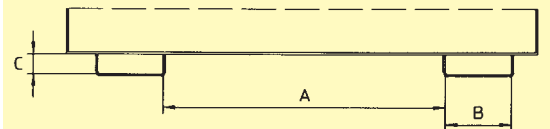

Typ Expo

Typ Expo (feuerverzinkt)

Typ Expo mit Rollen

in Kippstellung

Inhalt 0,15 - 2,1 m³ Der Kompakte mit Abrollsystem

- günstiger Lastschwerpunkt
- Kippen in jeder Höhe per Seilzug
- Standard 3 mm Wannenchblech mit umlaufendem Randprofil
- stabiler Grundrahmen mit Einfahrtaschen
- Sicherung gegen unbeabsichtigtes Abrutschen und Auskippen
- Rollen nachrüstbar

Einfahrtaschen-Innenmaße (mm)

Typ	A	B	C
EXPO 150	170	200	80
EXPO 300	300	200	80
EXPO 600 -2100	600	200	80

Zubehör:

Mehrp reis Euro

- 2 Lenk und 2 Bockrollen aus Polyamid Ø 180 mm, davon eine Lenkrolle mit Feststeller - Bauhöhe 220 mm max. Tragfähigkeit 1350 kg 149,- €
- Öl- und wasserdicht verschweißt bis 0,9 m³ 48,50 €
ab 1,2 m³ 63,00 €

Bestell-Nr. + ...Farbe	Inhalt ca. (m ³)	Maße L x B x H mm	Tragfähigkeit kg	Gewicht kg lack./verz.	Preis € lack./verz.
EXPO 150 ...	0,15	960 x 640 x 550	750	80/88	519,-/609,-
EXPO 300 ...	0,30	1260 x 770 x 835	750	120/132	549,-/695,-
EXPO 600 ...	0,60	1260 x 1070 x 835	1000	140/154	655,-/779,-
EXPO 900 ...	0,90	1260 x 1570 x 835	1000	173/190	739,-/869,-
EXPO 1200 ...	1,20	1720 x 1070 x 1103	1500	205/226	815,-/949,-
EXPO 1700 ...	1,70	1720 x 1570 x 1103	1500	250/275	1.079,-/1.275,-
EXPO 2100 ...	2,10	1720 x 1870 x 1103	1500	280/305	1.190,-/1.425,-