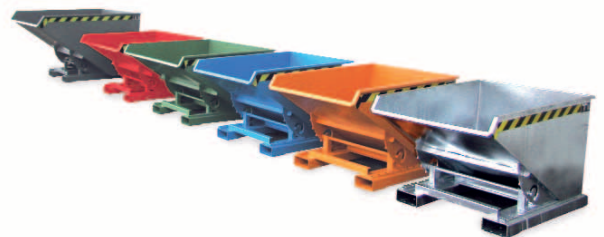

Typ Expo

Typ Expo (feuerverzinkt)

Typ Expo mit Rollen

in Kippstellung

Inhalt 0,15 - 2,1 m³ Der Kompakte mit Abrollsystem

- günstiger Lastschwerpunkt
- Kippen in jeder Höhe per Seilzug
- Standard 3 mm Wannenchblech mit umlaufendem Randprofil
- stabiler Grundrahmen mit Einfahrtaschen
- Sicherung gegen unbeabsichtigtes Abrutschen und Auskippen
- Rollen nachrüstbar

Einfahrtaschen-Innenmaße (mm)

Typ	A	B	C
EXPO 150	170	200	80
EXPO 300	300	200	80
EXPO 600 -2100	600	200	80

Zubehör:

Mehrp reis Euro

- 2 Lenk und 2 Bockrollen aus Polyamid Ø 180 mm, davon eine Lenkrolle mit Feststeller - Bauhöhe 220 mm max. Tragfähigkeit 1350 kg 149,- €
- Öl- und wasserdicht verschweißt bis 0,9 m³ 48,50 €
ab 1,2 m³ 63,00 €

Bestell-Nr. + ...Farbe	Inhalt ca. (m ³)	Maße L x B x H mm	Tragfähigkeit kg	Gewicht kg lack./verz.	Preis € lack./verz.
EXPO 150 ...	0,15	960 x 640 x 550	750	80/88	519,-/609,-
EXPO 300 ...	0,30	1260 x 770 x 835	750	120/132	549,-/695,-
EXPO 600 ...	0,60	1260 x 1070 x 835	1000	140/154	655,-/779,-
EXPO 900 ...	0,90	1260 x 1570 x 835	1000	173/190	739,-/869,-
EXPO 1200 ...	1,20	1720 x 1070 x 1103	1500	205/226	815,-/949,-
EXPO 1700 ...	1,70	1720 x 1570 x 1103	1500	250/275	1.079,-/1.275,-
EXPO 2100 ...	2,10	1720 x 1870 x 1103	1500	280/305	1.190,-/1.425,-